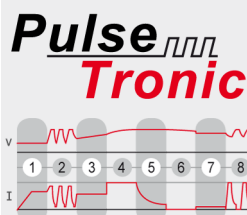

BATTERIE 6/12/24V

CARICA A 8 STADI E MANTENIMENTO

CARICA RAPIDA BOOST AUTOMATICA

BOOST

MANUTENZIONE AVANZATA BATTERIE

DESULFATION

AIUTO AVVIAMENTO

START AID